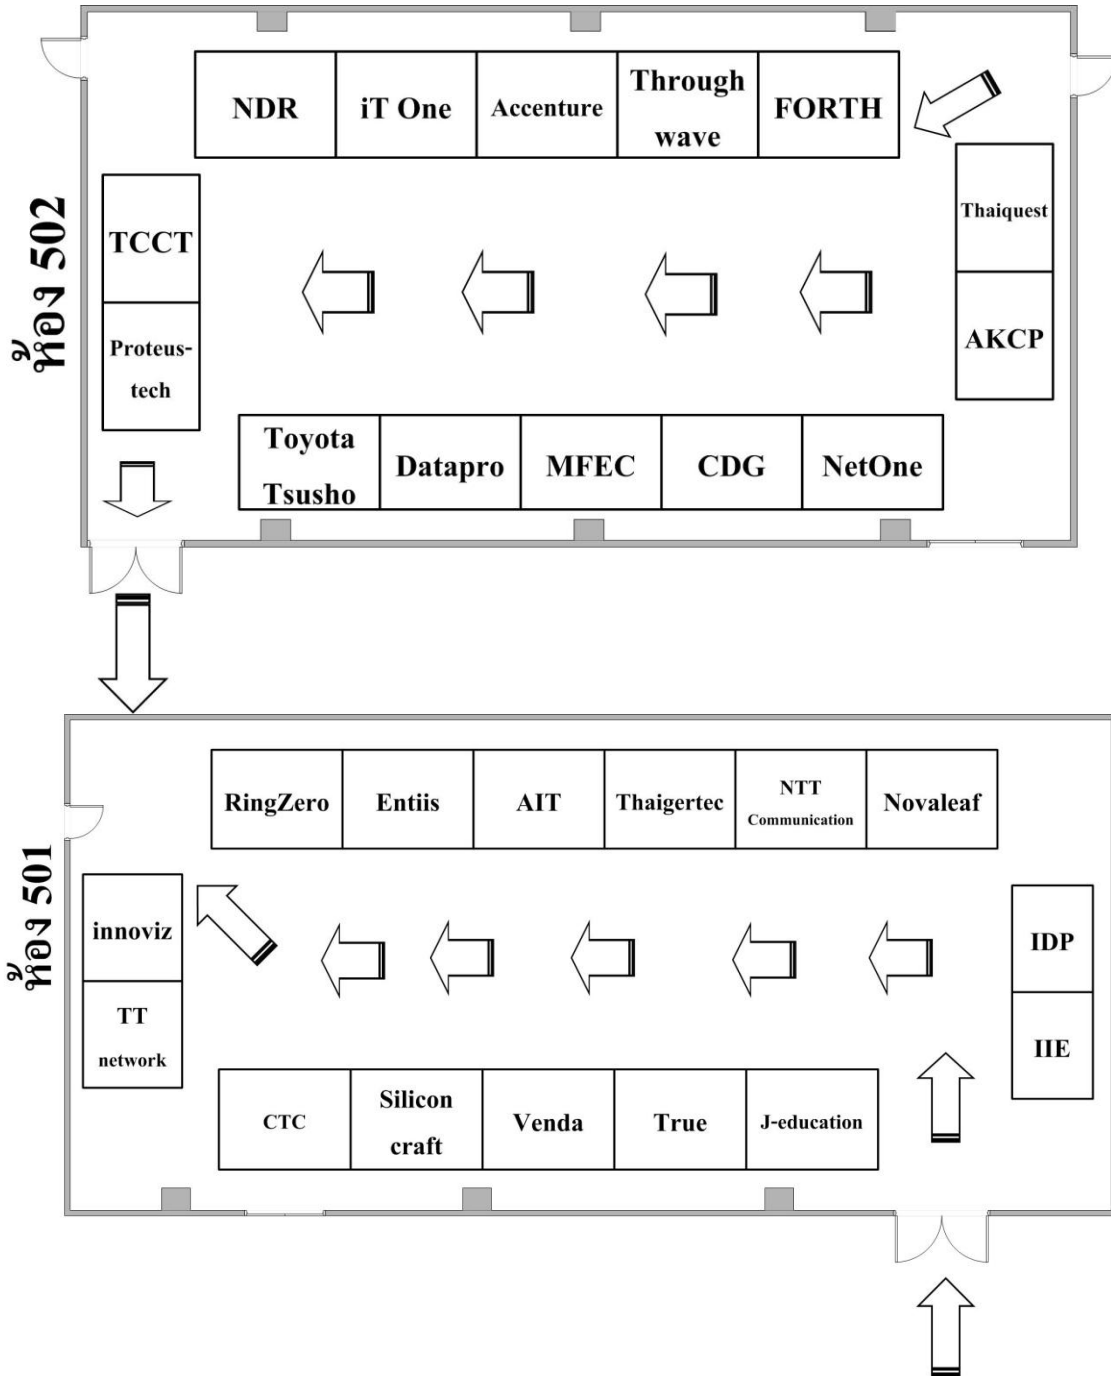

สาขาวิชาวิศวกรรมคอมพิวเตอร์ Computer Engineering

ส่วนการจัดบูธ

ห้องจัดบูธ	เวลา
501, 502 (อาคาร ECC)	9.00 – 16.30 น.

สาขาวิชาวิศวกรรมคอมพิวเตอร์ Computer Engineering

แผนที่สถาบันเทคโนโลยีพระจอมเกล้าเจ้าคุณทหารลาดกระบัง

สาขาวิชาวิศวกรรมคอมพิวเตอร์ Computer Engineering

แผนที่เส้นทางเข้าสถาบันเทคโนโลยีพระจอมเกล้าเจ้าคุณทหารลาดกระบัง
(ด้านถนนมอเตอร์เวย์)

สรุปทางเดินรถ

- จากถนนพระราม ๙ เข้าสู่ถนนมอเตอร์เวย์ มุ่งหน้าไปชลบุรี
- กลับรถบริเวณสะพานกลับรถ บริเวณหลัก กม. ที่ ๑๔ (หลังอาคารสำนักงานอธิการบดี สจล.)
- มุ่งหน้ากลับ กทม. (ประมาณ ๑ กม.)
- เมื่อขึ้นสะพาน ถึงหลัก กม.ที่ ๑๓ จะมีทางแยกไป ๓ ทางคือ
 - ๑.เข้า ศูนย์ขนถ่ายสินค้า ICD
 - ๒.เข้าท่าอากาศยานสุวรรณภูมิ
 - ๓.ตรงไปกรุงเทพฯ
- เบี่ยงซ้ายเข้าสู่ช่องทางท่าอากาศยานสุวรรณภูมิ แล้วชิดขวา โดยไม่ขึ้นสะพานต่างระดับที่ไปสนามบิน (มีป้ายสีเขียว บอกทางมาสถาบัน)
- ลอดใต้ทางต่างระดับ ท่าอากาศยานสุวรรณภูมิ
- เลี้ยวซ้ายเข้าถนนคูขุนาน (สังเกตป้ายสถาบัน)
- วิ่งตรงมาตามถนนคูขุนาน แล้วเลี้ยวขวาเข้าสู่สถาบัน บริเวณอาคารสมาคมศิษย์เก่า สจล.