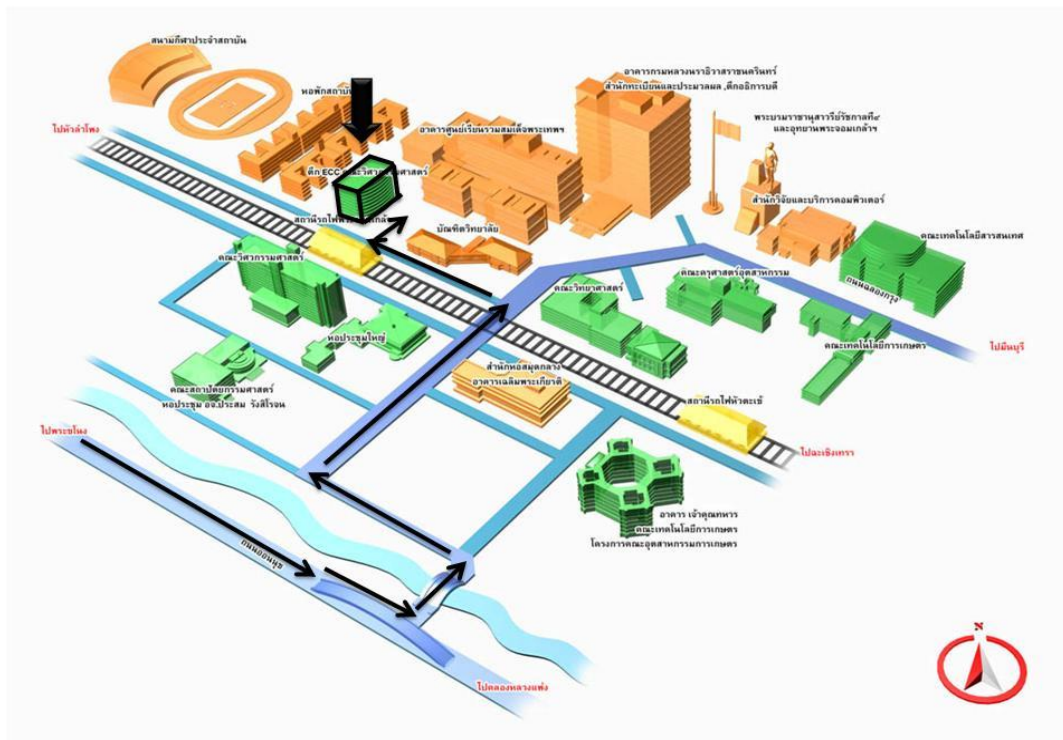

สาขาวิชาวิศวกรรมคอมพิวเตอร์ Computer Engineering

ส่วนการจัดบูธ

ห้องจัดบูธ	เวลา
501, 502 (อาคาร ECC)	9.00 – 16.30 น.

สาขาวิชาวิศวกรรมคอมพิวเตอร์ Computer Engineering

แผนที่สถาบันเทคโนโลยีพระจอมเกล้าเจ้าคุณทหารลาดกระบัง

สาขาวิชาวิศวกรรมคอมพิวเตอร์ Computer Engineering

แผนที่เส้นทางเข้าสถาบันเทคโนโลยีพระจอมเกล้าเจ้าคุณทหารลาดกระบัง
(ด้านถนนมอเตอร์เวย์)

สรุปทางเดินรถ

- จากถนนพระราม ๙ เข้าสู่ถนนมอเตอร์เวย์ มุ่งหน้าไปชลบุรี
- กลับรถบริเวณสะพานกลับรถ บริเวณหลัก กม. ที่ ๑๔ (หลังอาคารสำนักงานอธิการบดี สจล.)
- มุ่งหน้ากลับ กทม. (ประมาณ ๑ กม.)
- เมื่อขึ้นสะพาน ถึงหลัก กม.ที่ ๑๓ จะมีทางแยกไป ๓ ทางคือ
 - ๑.เข้า ศูนย์ขนถ่ายสินค้า ICD
 - ๒.เข้าท่าอากาศยานสุวรรณภูมิ
 - ๓.ตรงไปกรุงเทพฯ
- เบี่ยงซ้ายเข้าสู่ช่องทางท่าอากาศยานสุวรรณภูมิ แล้วชิดขวา โดยไม่ขึ้นสะพานต่างระดับที่ไปสนามบิน (มีป้ายสีเขียว บอกทางมาสถาบัน)
- ลอดใต้ทางต่างระดับ ท่าอากาศยานสุวรรณภูมิ
- เลี้ยวซ้ายเข้าถนนคูขุนาน (สังเกตป้ายสถาบัน)
- วิ่งตรงมาตามถนนคูขุนาน แล้วเลี้ยวขวาเข้าสู่สถาบัน บริเวณอาคารสมาคมศิษย์เก่า สจล.