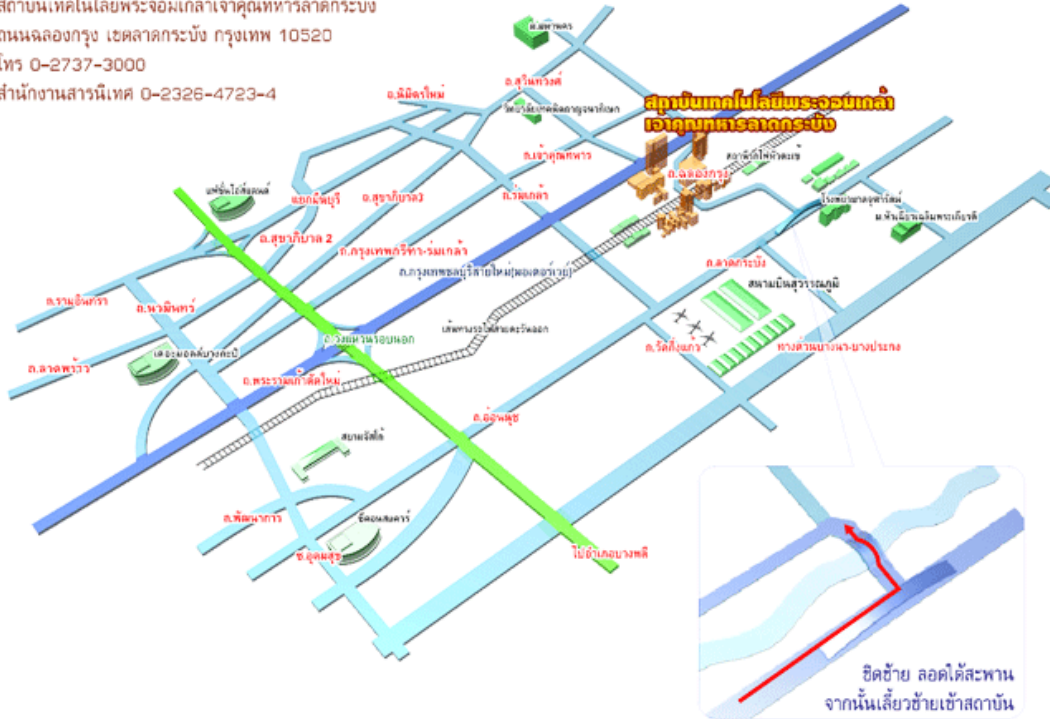

สาขาวิชาวิศวกรรมคอมพิวเตอร์ Computer Engineering

แผนที่สถาบันเทคโนโลยีพระจอมเกล้าเจ้าคุณทหารลาดกระบัง

สถาบันเทคโนโลยีพระจอมเกล้าเจ้าคุณทหารลาดกระบัง
ถนนลาดกระบัง เขตลาดกระบัง กรุงเทพฯ 10520
โทร 0-2737-3000
สำนักงานสารนิเทศ 0-2326-4723-4